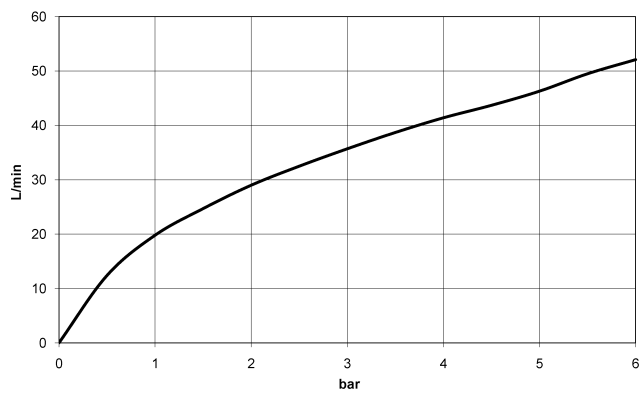

36 200 710

- Drehumstellung
- Rosette 60 x 78 mm

	Chrom	36 200 710-00
	Platin gebürstet	36 200 710-06

**Benötigtes Zubehör**

- UP-Zweiwege-Umstellung -** 35 202 970 90
- Max. Einbautiefe 155 mm
  - Min. Einbautiefe 85 mm

36 200 710

mm [inches]

### Durchflussdiagramm