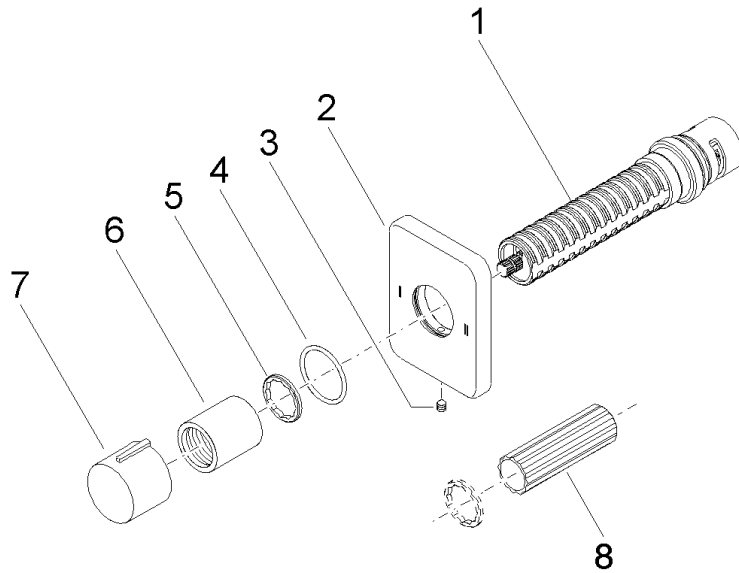

36 200 710

- Drehumstellung
- Rosette 60 x 78 mm

	Chrom	36 200 710-00
	Platin gebürstet	36 200 710-06

**Benötigtes Zubehör**

- UP-Zweiwege-Umstellung -** 35 202 970 90
- Max. Einbautiefe 155 mm
  - Min. Einbautiefe 85 mm

### Durchflussdiagramm

### Ersatzteilstückliste

Nr.	Artikelnummer	Benennung	Verbaumenge	Lieferzeit
1	90 90 03 304 10 90	Umstellung	1	2
2	09 27 71 114-00	Rosette	1	60
3	90 31 11 007 00 90	Stift	1	2
4	90 14 10 063 00 90	Dichtung	1	2
5	09 16 01 025 90	Ring	1	2
6	09 21 02 070-00	Haube	1	10
7	09 20 97 030-00	Griff	1	10
8	90 30 09 010 00 90	Schlüssel	1	2