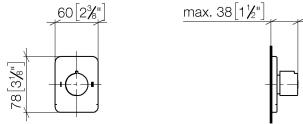

36 200 710

- Drehumstellung
- Rosette 60 x 78 mm

	Chrom	36 200 710-00
	Platin gebürstet	36 200 710-06

**Benötigtes Zubehör**

- UP-Zweiwege-Umstellung -** 35 202 970 90
- Max. Einbautiefe 155 mm
  - Min. Einbautiefe 85 mm

36 200 710

mm [inches]